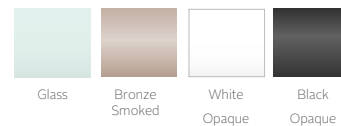

TABLERO. TABLETOP. PLATEAU. PLATTEN. PIANI

Vidrio. Glass.