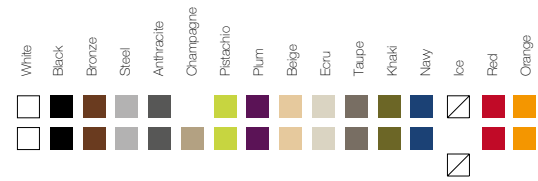

ULM DAYBED CON PARASOL (Ref. 54136)

- Sunvision® Fabric.

- Tejido Sunvision®.

Todos los productos incluyen tacos antideslizantes.

NOTES

WHITE LIGHT AND RGB LED

- Transparent cord with switch for indoor use, optional.

- Remote control for light colour changes.

CUSHIONS

- Cushions are made with silvertex fabric.

ULM DAYBED WITH PARASOL (Ref. 54136)

- Sunvision® Fabric.

All the products includes non-slipping feet.

NOTES

OPTIONS DE LUMIÈRE ET RGB.

- Possibilité de câble et interrupteur transparent pour l'intérieur. - Changer de couleur par télécommande.

- Remote control for light colour changes.

TAPISSERIE

- Les tissus d'ameublement silvertex sont inclus.

ULM DAYBED AVEC PARASOL (Ref. 54136)

- Tissue Sunvision®.

Tous les produits incluent pieds antidérapants.

ANMERKUNG

LICHT UND LED RGB

- Möglichkeit eines transparenten Kabels oder Steckers für den Innenbereich.

- Farbwechsel durch Fernbedienung

STOFF

- Polster silvertex im Preis inbegriffen.

ULM DAYBED MITT SONNENBLEND (Ref. 54136)

- Sonnenblende mit Sunvision®.

Alle Produkte begreifen Fußgleiter.

NOTE

OPZIONI LUCE E RGB LED

- Possibilità di cavo trasparente e interruttore per interni.

- Telecomando per cambiamenti di colore della luce.

CUSCINI

- Cuscini sono realizzati in tessuto silvertex.

ULM DAYBED CON PARASOL (Ref. 54136)

- Tessuto Sunvision®.

Tutti i prodotti includono piedini antiscivolo.