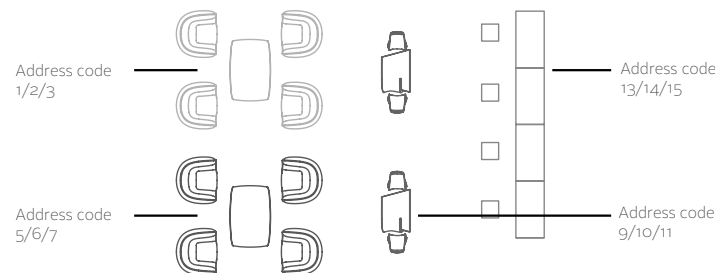

DMX IS FUN!

_DMX WIRELESS HOME WIFI PACK

DMX Home Wifi, ist ein WIFI Acces Point über den Sie alle VONDOM Produkte mit einem IOS oder Android Gerät steuern können.

1*DMX Wireless Standardkonfiguration.

Ist in drei Produktfamilien gegliedert: Pflanzgefäße, Mobiliar und Leuchten.