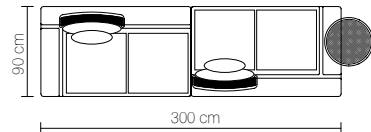

Desde. From 3223 €.

- 2 x 64003 Módulo derecho 150x90 cm. Sectional right 150x90 cm
- 2 x 64006 Respaldo bajo. Low backrest
- 2 x 64015 Cojín. Pillow 60x60 cm
- 2 x 64014 Cojín. Pillow 50x50 cm
- 1 x 64010 Mesa Redonda sin patas. Embedded round table