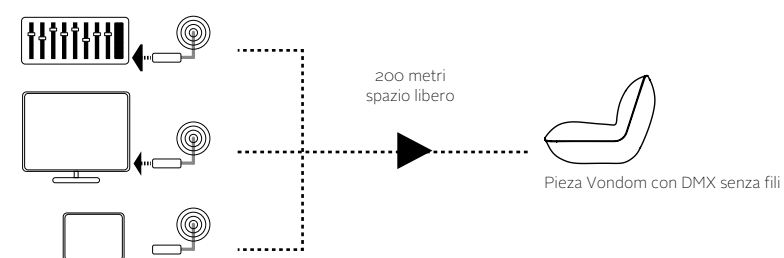

DMX SENZA CAVO

DMX 512 (Digital MultipleX), è un protocollo elettronico utilizzato nell'illuminazione per controllare l'illuminazione di intrattenimento, permette la comunicazione tra le apparecchiature di controllo di illuminazione e le sorgenti luminose..

DMX senza fili. È possibile creare ambienti speciali e personalizzate. Permette il controllo de ciascun prodotto Vondom in modo indipendente o in gruppi.

Ci sono 2 tipi di DMX Wireless, a seconda delle esigenze del cliente.

_DMX WIRELESS PROFESSIONALE XLR PACK

Con Vondom DMX Professionale XLR senza fili è possibile controllare tutti il prodotti VONDOM da alcuni mixer, Computer + Programma, Quadri di automazione, etc.

1* DMX Wireless Configurazione Standard.

Sono preconfigurati 3 famiglie distinte: VASI, LAMPADE E MOBILI.

2* DMX Wireless Configurazione Costume

È possibile indicare i prodotti o gruppi è necessario un controllo indipendente e noi lo configuriamo.

DMX WIRELESS PROFESSIONAL XLR PACK