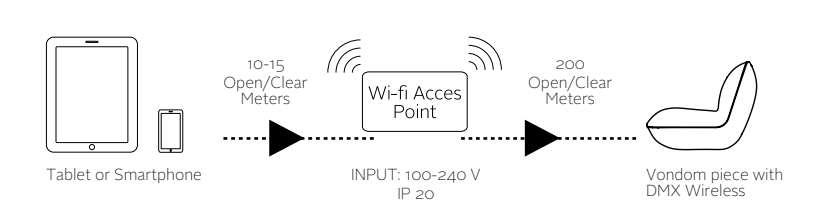

DMX WIRELESS HOME WIFI PACK