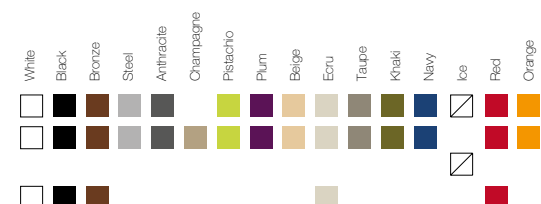

Pillow Led RGB DMX + Batería/Battery
Precio Led RGB Batería/ RGB Led Battery Price + 100 €
968 € + 100 € = 1068 €

Controladores DMX - Transmitters DMX - Contrôleur DMX - Acces point DMX - Controllore DMX

Necesario para Led RGB DMX. Más información en la página 142.

Required to RGB Led DMX. For further information, see page 148. Nécessaire pour Led RGB DMX. Plus d'information à la page 153. Für DMX RGB Led erforderlich. Mehr Informationen auf Seite 159. Necessario per Led RGB DMX. Ulteriori informazioni a pagina 165.

Controlador Profesional XLR DMX - Wireless

Professional XLR DMX Transmitter - Wireless **297 €**
Contrôleur Professionnel XLR DMX - Wireless 4700X
Acces Point Professional XLR DMX - Wireless
Controllore Professionale XLR DMX - Wireless

Controlador Home WIFI DMX - Wireless. Compatible con IOS y Android.

Home WIFI DMX Transmitter - Wireless. Compatible with IOS and Android. **275 €**
Contrôleur Home WIFI DMX - Wireless. Compatible avec IOS et Android. 4600X
Acces Point Home WIFI DMX - Wireless. Kompatibel mit IOS und Android.
Controllore Home WIFI DMX - Wireless. Compatibile con IOS e Android.

Acabados - Finishes - Finition - Endverarbeitung - Finiture

COLORES. COLORS

BASIC. AUTORRIEGO. SELF-WATERING
LACADO. LACQUERED
LUZ. LIGHT. LED RGB. LED DMX
INYECCIÓN MATE. INJECTION MATTE.

TABLEROS. TABLE TOP

VIDRIO. GLASS.