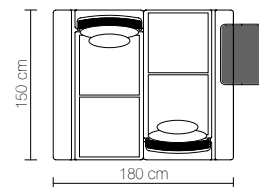

Desde. From 3080 €.

- 2 x 64002 Módulo 150x90 cm izquierdo. Sectional left 150x90 cm
- 2 x 64005 Respaldo alto. High backrest
- 2 x 64015 Cojín. Pillow 60x60 cm
- 2 x 64014 Cojín. Pillow 50x50 cm
- 1 x 64009 Mesa rectangular. Rectangular table.