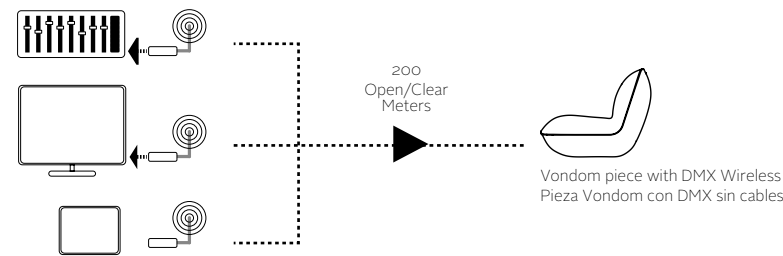

DMX SIN CABLES

DMX 512 (Digital MultipleX), es un protocolo electrónico utilizado en luminotecnia para el control de la iluminación de espectáculos, permitiendo la comunicación entre los equipos de control de luces y las propias fuentes de luz.

DMX Sin Cables. Puedes crear ambientes especiales y personalizados. Permite controlar cada producto Vondom de manera independiente o en grupos.

Hay 2 tipos de DMX Wireless, dependiendo las necesidades del cliente.

_DMX WIRELESS PROFESSIONAL XLR PACK

Con Vondom DMX Profesional XLR Sin cables se puede controlar todos los productos VONDOM mediante una mesas de mezclas, Ordenadores + Programa, Paneles Domoticos, etc.

1* DMX Wireless Configuración Estándar

Están preconfiguradas tres Familias independientes: MACETAS, LAMPARAS, MOBILIARIO.

2* DMX Wireless Configuración Personalizada

Puede indicarnos los productos o grupos que necesita controlar independientemente y nosotros lo configuraremos.

DMX WIRELESS PROFESSIONAL XLR PACK

1* DMX Wireless Professional Standard Configuration