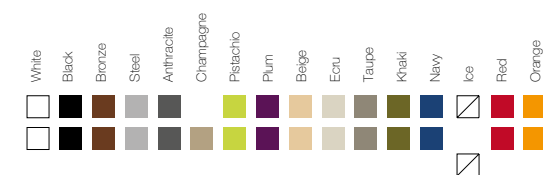

Acabados - Finishes - Finition - Endverarbeitung - Finiture

COLORES. COLORS

BASIC. AUTORRIEGO.SELF-WATERING

LACADO. LACQUERED

LUZ. LIGHT, LED RGB, LED RGB DMX

NOTAS

MACETEROS
- Incluye sistema de autorriego (excepto acabado Basic).
OPCIONES LUZ Y LED RGB
- Posibilidad de cable transparente e interruptor para interior.
- Cambio de color mediante mando a distancia.
Todos los productos incluyen tacos antideslizantes.