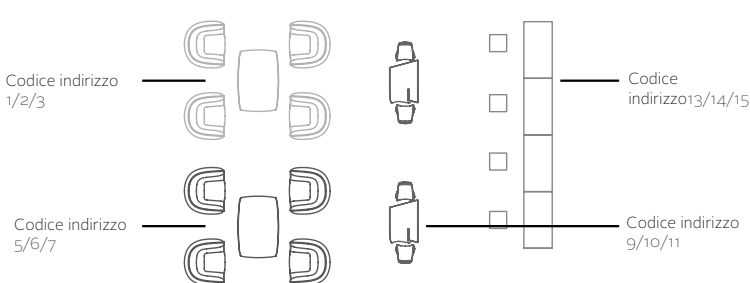

2* DMX Wireless Professional Customized Configuration