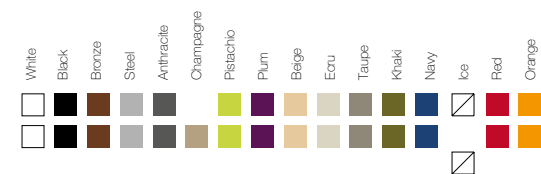

Adan Led RGB DMX + Bateria/Battery
Precio Led RGB Bateria/ RGB Led Battery Price + 100 €
616 € + 100 € = 716 €

Controladores DMX - Transmitters DMX - Contrôleur DMX - Acces point DMX - Controllore DMX

Necesario para Led RGB DMX. Más información en la página 142.

Required to RGB Led DMX. For further information, see page 148.

Nécessaire pour Led RGB DMX. Plus d'information à la page 153.

Für DMX RGB Led erforderlich. Mehr Informationen auf Seite 159.

Necessario per Led RGB DMX. Ulteriori informazioni a pagina 165.

Controlador Profesional XLR DMX - Wireless

Profesional XLR DMX Transmitter - Wireless

Contrôleur Professionnel XLR DMX - Wireless

Acces Point Profesional XLR DMX - Wireless

Controllore Professionale XLR DMX - Wireless

297 €

4700X

Controlador Home WIFI DMX - Wireless. Compatible con IOS y Android.

Home WIFI DMX Transmitter - Wireless. Compatible with IOS and Android.

Contrôleur Home WIFI DMX - Wireless. Compatible avec IOS et Android.

Acces Point Home WIFI DMX - Wireless. Kompatibel mit IOS und Android.

Controllore Home WIFI DMX - Wireless. Compatible con IOS e Android.

275 €

4600X

Acabados - Finishes - Finition - Endverarbeitung - Finiture

COLORES. COLORS

BASIC. AUTORRIEGO.SELF-WATERING

LACADO. LACQUERED

LUZ. LIGHT, LED RGB, LED RGB DMX

NOTAS

MACETEROS

- Incluye sistema de autorriego (excepto acabado Basic).

OPCIONES LUZ Y LED RGB

- Posibilidad de cable transparente e interruptor para interior.

- Cambio de color mediante mando a distancia.

Todos los productos incluyen tacos antideslizantes.

NOTES

PLANTERS

- Self-Watering included (except in Basic finishes).

WHITE LIGHT AND RGB LED

- Transparent cord with switch for indoor use, optional.

- Remote control for light colour changes.

All the products includes non-slipping feet.

NOTES

POTS

- Comprend un système De réserve d'eau (sauf finition de basic).

OPTIONS DE LUMIÈRE ET RGB.

- Possibilité de câble et interrupteur transparent pour l'intérieur. - Changer de couleur par télécommande.

Tous les produits incluent pieds antidérapants.

ANMERKUNG

BLUMENTOPF

- Beinhaltet Eigenbewässerungssystem (Ausser Basic Endverarbeitung)

LICHT UND LED RGB

- Möglichkeit eines transparenten Kabels oder Steckers für den Innenbereich.

- Farbwechsel durch Fernbedienung

Alle Produkte begreifen Fußgleiter.

NOTE

FIORIERE

Include sistema di irrigazione automatica (escluso finiture Basic)

OPZIONI LUCE E RGB LED

- Possibilità di cavo trasparente e interruttore per interni.

- Telecomando per cambiamenti di colore della luce.

Tutti i prodotti includono piedini antiscivolo.