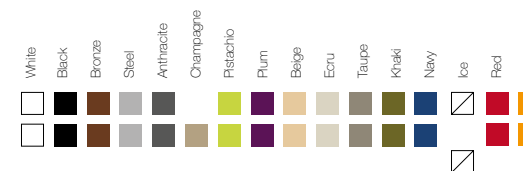

Vasija Led RGB DMX + Bateria/Battery
Precio Led RGB Bateria/ RGB Led Battery Price + 100 €
528 € + 100 € = 628 €

Controladores DMX - Transmitters DMX - Contrôleur DMX - Acces point DMX - Controllore DMX

Necesario para Led RGB DMX. Más información en la página 142. Required to RGB Led DMX. For further information, see page 148. Nécessaire pour Led RGB DMX. Plus d'information à la page 153. Für DMX RGB Led erforderlich. Mehr Informationen auf Seite 159. Necessario per Led RGB DMX. Ulteriori informazioni a pagina 165.

Controlador Profesional XLR DMX - Wireless Professional XLR DMX Transmitter - Wireless Contrôleur Professionnel XLR DMX - Wireless Acces Point Professional XLR DMX - Wireless Controllore Professionale XLR DMX - Wireless
297 €
4700X

Controlador Home WIFI DMX - Wireless. Compatible con IOS y Android. Home WIFI DMX Transmitter - Wireless. Compatible with IOS and Android. Contrôleur Home WIFI DMX - Wireless. Compatible avec IOS et Android. Acces Point Home WIFI DMX - Wireless. Kompatibel mit IOS und Android. Controllore Home WIFI DMX - Wireless. Compatibile con IOS e Android.
275 €
4600X

Acabados - Finishes - Finition - Endverarbeitung - Finiture

COLORES. COLORS

SIMPLE, BASIC, AUTORRIEGO. SELF-WATERING
SIMPLE LAC., LACADO. LACQUERED
LUZ. LIGHT, LED RGB, LED DMX

a, ruedas incluidas
b, autorriego incluido
i, opcional cable transparente con interruptor, solo para interior
rgb, cambio de color mediante control remoto

a, wheels included
b, self-watering included
i, transparent cord with switch for indoor use, optional
rgb, remote control for light colour changes

a, roues incluses
b, avec système de réserve d'eau
i, possibilité de câble et interrupteur transparent pour l'intérieur.
rgb, changement de couleur par télécommande.

a, Beinhaltet Rollen
b, Beinhaltet Eigenbewässerungssystem
i, Möglichkeit eines transparenten Kabels oder Steckers für den Innenbereich, Nur für den Innenbereich
rgb, Farbwechsel durch Fernbedienung

a, include ruote
b, include sistema autoirrigante
i, possibilità di cavo trasparente e interruttore da interni
rgb, cambio colori mediante controllo remoto