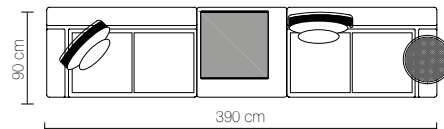

Desde. From 3410 €.

- 1 x 64002 Módulo izquierdo 150x90 cm. Sectional left 150x90 cm
- 1 x 64003 Módulo derecho 150x90 cm. Sectional right 150x90 cm
- 1 x 64004 Maceta. Pot
- 1 x 64005 Respaldo alto. High backrest
- 1 x 64006 Respaldo bajo. Low backrest
- 2 x 64015 Cojín. Pillow 60x60 cm
- 2 x 64014 Cojín. Pillow 50x50 cm
- 1 x 64010 Mesa Redonda sin patas. Embedded round table