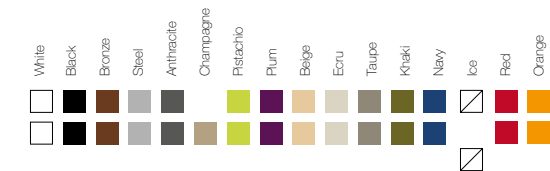

Desde. From 6511€.

Acabados - Finishes - Finition - Endverarbeitung - Finiture

COLORES. COLORS

BASIC

LACADO. LACQUERED

LUZ. LIGHT, LED RGB, LED RGB DMX

TEJIDOS. TISSUS

NÁUTICA. NAUTIC