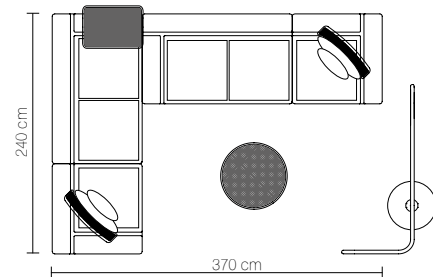

Desde. From 5621 €.

- 2 x 64001 Módulo 90x90 cm. Sectional 90x90 cm
- 1 x 64002 Módulo izquierdo 150x90 cm. Sectional left 150x90 cm
- 1 x 64003 Módulo derecho 150x90 cm. Sectional right 150x90 cm
- 1 x 64005 Respaldo alto. High backrest
- 1 x 64006 Respaldo bajo. Low backrest
- 2 x 64015 Cojín. Pillow 60x60 cm
- 2 x 64014 Cojín. Pillow 50x50 cm
- 1 x 64011 Mesa Rectangular sin patas. Embedded rectangular table
- 1 x 64008 Mesa Redonda. Round table
- 1 x 64012 Parabán. Angular dividing screen

Desde. From 6511€.