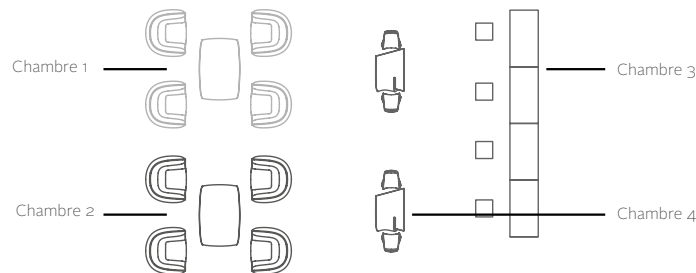

2* DMX Wireless Home Customized Configuration