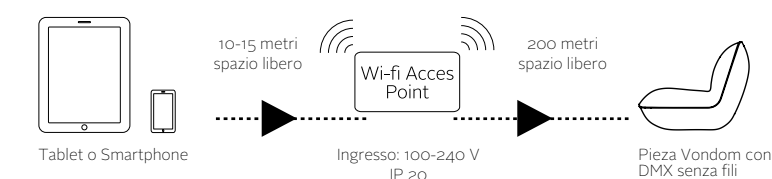

DMX WIRELESS HOME WIFI PACK