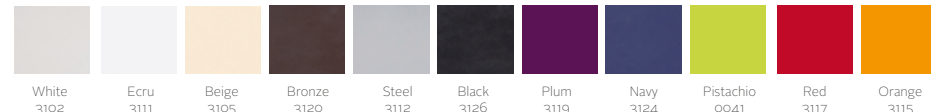

Silvertex

Batylne

Dralon

Crevin

Sunvisión Only Daybed Ulm

Velum

ES | CARACTERÍSTICAS, COLORES Y ACABADOS

ACABADOS _Mobiliario