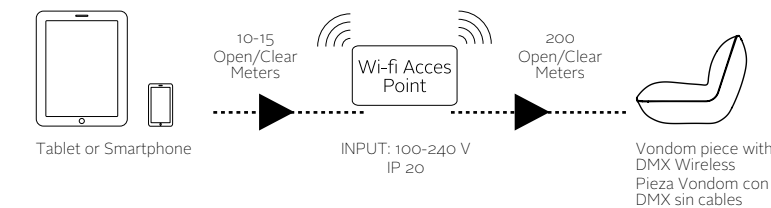

DMX WIRELESS HOME WIFI PACK

1* DMX Wireless Home Standard Configuration