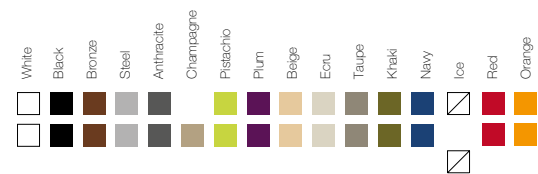

A-CERO

Cojines. Pillows. Coussins. Kissen. Cuscini.

	40x 40 cm	33 € 53020
	50x50 cm	44 € 53023
	60x60 cm	55 € 53024
	50x35 cm	33 € 53025

Acabados - Finishes - Finition - Endverarbeitung - Finiture

COLORES. COLORS

BASIC. AUTORRIEGO.SELF-WATERING

LACADO. LACQUERED

LUZ. LIGHT. LED RGB, LED DMX