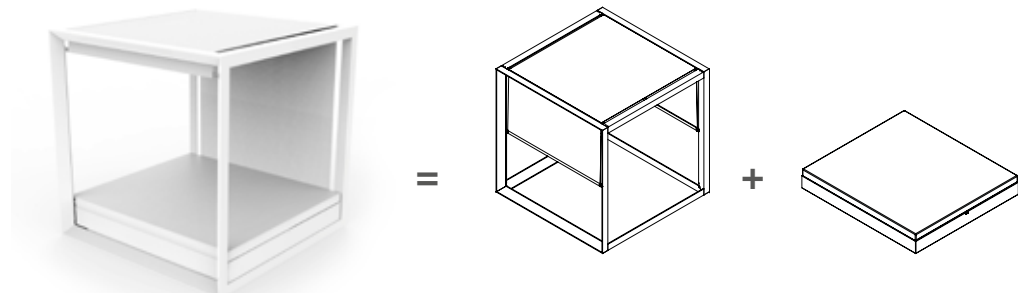

Anodizado Acero/Plata
Steel/Silver Anodized

Blanco Lacado
White Lacquered

VELA Pérgola. Canopy. Pergola

204x204x204 cm **3190 €** **3850 €**
80 kg 2 m³ 54115 54115F

Base giratoria 360°. Swivels 360°. base pivotante 360°. Drehbarer Sitz 360°. Base girevole 360°.

Acabados - Finishes - Finition - Endverarbeitung - Finiture

Colores Estructura. Colors Structure. Couleurs Structure. Farbstruktur. Struttura Colore.

- Acero anodizado. Anodized Steel. Acier anodisé. Stahl eloxiert. Acciaio anodizzato.
- Plata anodizado. Anodized Silver. Argent anodisé. Silber eloxiert. Argento anodizzato.
- Blanco Lacado. Lacquered White. Laqué blanc. Weiß lackiert. Laccato bianco.

Techo De Tela. Fabric Ceiling. Plafond Du Tissu. Stoff Dach. Tetto In Tessuti.

1. Batyline®
2. White
   - Ecru
   - Black
   - Steel

VELA Pérgola + Daybed basic. Canopy + Square Daybed Basic

Vela Daybed Basic + Pérgola
Ref: 54115 + 54107

Pérgola Daybed
Ref: 54115

Daybed Basic
Ref: 54107