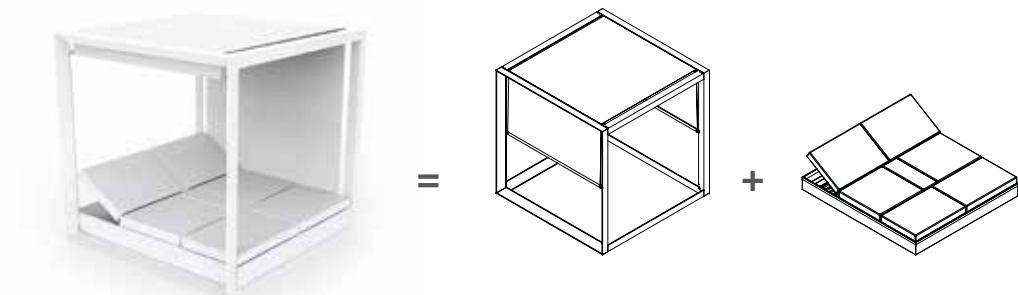

VELA Pérgola + Daybed 4 respaldos reclinables. Canopy + Daybed 4 reclining backrest

Vela Daybed Reclinable + Pérgola
Ref: 54115 + 54104

Pérgola Daybed
Ref: 54115

Daybed Basic
Ref: 54104

VELA Barra. Bar. Bartheke. *

200x55x115 cm **1320 €** **2530 €** **1650 €** **2090 €** **2200 €** **2475 €**
72 kg 1,44 m³ 54082 54082F 54082W 54082L 54082D 54082Y

Opcional. Optional. Optionale.

Set 2 Estantes HPL. **308 €**
2-HPL Flat Shelf Set. 54082E
Set 2 Étagères HPL.
Set 2 Regalen HPL.
Set 2 ripiani HPL.

* Disponible en Hielo y Blanco Basic.
* Basic finish is only available in colors white and ice.
* Uniquement disponible en blanc et couleur glace.
* In den Farben Weiß und Eis.
* Disponibile in ghiaccio e bianco basic.

Cubre Barra Inox. **440 €**
Counter Top - Stainless Steel. 54082X
Plateau Bar Inox.
Abdeckung Bartheke Inox.
Copribancone dritto - inox

Set 8 ruedas ø40 mm con bloqueo. **33 €**
8-wheel set with lock. 56001B
Set 8 roues ø40 mm avec frein.
Set 8 rollen ø40 mm blockade.
Set 8 ruote ø40 mm con freno.

Pack Sound Bluetooth System 150W **880 €**
54099

VELA Barra 100. Bar small. Bartheke small.*

100x55x115 cm **825 €** **1650 €** **1045 €** **1320 €** **1430 €** **1705 €**
40 kg 0,73 m³ 54081 54081F 54081W 54081L 54081D 54081Y

Opcional. Optional. Optionale.

Set 2 Estantes HPL. **198 €**
2-HPL Flat Shelf Set. 54081E
Set 2 Étagères HPL.
Set 2 Regalen HPL.
Set 2 ripiani HPL.

* Disponible en Hielo y Blanco Basic.
* Basic finish is only available in colors white and ice.
* Uniquement disponible en blanc et couleur glace.
* In den Farben Weiß und Eis.
* Disponibile in ghiaccio e bianco basic.

Cubre Barra Inox. **242 €**
Counter Top - Stainless Steel. 54081X
Plateau Bar Inox.
Abdeckung Bartheke Inox.
Copribancone dritto - inox

Set 8 ruedas ø40 mm con bloqueo. **33 €**
8-wheel set with lock. 56001B
Set 8 roues ø40 mm avec frein.
Set 8 rollen ø40 mm blockade.
Set 8 ruote ø40 mm con freno.

Pack Sound Bluetooth System 150W **880 €**
54099

VELA Barra esquina. Corner bar. Bar d'angle. Bartheke eckmöbel. Bar angolaire. *

100x100x115 cm **1100 €** **2310 €** **1430 €** **1870 €** **1980 €** **2255 €**
51 kg 1,24 m³ 54083 54083F 54083W 54083L 54083D 54083Y

Opcional. Optional. Optionale.

Set 2 Estantes HPL. **264 €**
2-HPL Flat Shelf Set. 54083E
Set 2 Étagères HPL.
Set 2 Regalen HPL.
Set 2 ripiani HPL.

* Disponible en Hielo y Blanco Basic.
* Basic finish is only available in colors white and ice.
* Uniquement disponible en blanc et couleur glace.
* In den Farben Weiß und Eis.
* Disponibile in ghiaccio e bianco basic.

Cubre Barra Inox. **385 €**
Counter Top - Stainless Steel. 54083X
Plateau Bar Inox.
Abdeckung Bartheke Inox.
Copribancone dritto - inox

Set 8 ruedas ø40 mm con bloqueo. **33 €**
8-wheel set with lock. 56001B
Set 8 roues ø40 mm avec frein.
Set 8 rollen ø40 mm blockade.
Set 8 ruote ø40 mm con freno.

Pack Sound Bluetooth System 150W **880 €**
54099