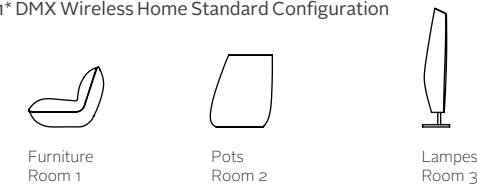

DMX WIRELESS HOME WIFI PACK

1* DMX Wireless Home Standard Configuration

2* DMX Wireless Home Customized Configuration

ENTRETIEN ET SÉCURITÉ

Les produits VONDOM suivent les spécifications des normes de qualité ISO 9001:2008 et de protection environnementale ISO14001:2004.