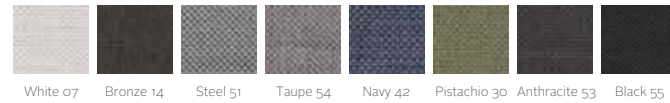

Silvertex

Batylne

Dralon

Crevin

Sunvisión Only Daybed Ulm

Velum

ES | CARACTERÍSTICAS, COLORES Y ACABADOS

ACABADOS _Mobiliario