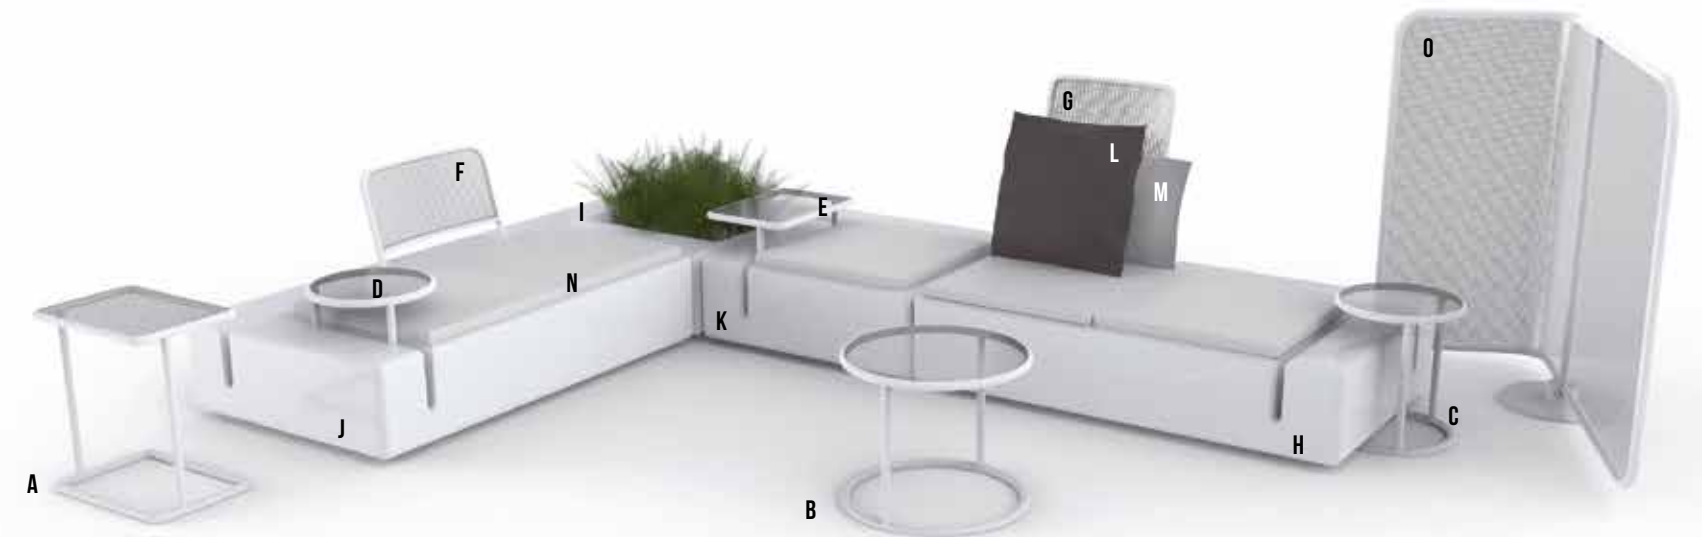

KES COLLECTION

PIEZAS. PIECES. PIÈCES. STÜCKE. PEZZI

- **A** Mesa rectangular. Rectangular Table. Rectangulaire Table. Quadratisch. Tavolo rettangolare.
- **B** Mesa redonda. Round table. Ronde table. Rundtisch. Tavolo rotonda.
- **C** Mesa redonda pequeña. Little round Table. Petite table ronde. Kleinen runden Tisch. Tavolino rotondo.
- **D** Mesa redonda sin patas. Embedded round table. Table rectangulaire encastree. Quadratisch ohne tischbein. Incorporato tavolo rettangolare.
- **E** Mesa redonda empotrable. Embedded round table. Table ronde encastree. Rundtisch ohne tischbein. Incorporato tavola rotonda.
- **F** Respaldo bajo. Low backrest. Bass arrière. Klein rückendeckung. Indietro basso.
- **G** Respaldo alto. High backrest. Haut arrière. Hoch rückendeckung. Indietro alto.
- **H** Módulo izquierdo. Sectional left. Module Guache. Element links. Modulo sinistro. 150x90 cm
- **I** Maceta. Pot. Pot. Blumentopf. Fioriere. 90x90 cm
- **J** Módulo derecho. Sectional right. Module Droit. Element rechts. Modulo destro. 150x90 cm
- **K** Módulo. Sectional. Module. Element. Modulo. 90x90 cm
- **L** Cojín. Pillow. Coussin. Kissen. Cuscini. 60x60 cm
- **M** Cojín. Pillow. Coussin. Kissen. Cuscini. 50x50 cm
- **N** Acolchado asiento incluido. Seat cushion included. Coussin assise inclut. Kissen polstersitz inbegriffen.
- **O** Parabán angular. Angular dividing screen. Paravent. Eckig paravent. Paraban angulaire.