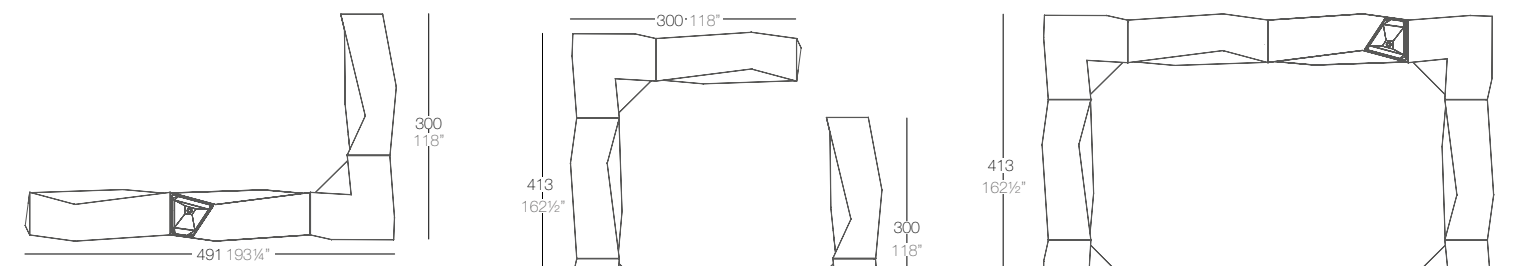

Basic Basic	Lacado Lacquered	Luz Light	Led RGB RGB Led	Led RGB DMX RGB Led DMX	Led RGB Bateria RGB Led Battery

FAZ Barra centro con cubitera. Double bar with ice bucket. Bar central avecseau à glace. Bartheke mit eiswürfel. Bar centrale con secchiello per il ghiaccio.

	189x66x115 cm	1320 €	2530 €	1650 €	2090 €	2200 €	2475 €
	70 kg 2,32 m³	54114	54114F	54114W	54114L	54114D	54114Y
Opcional. Optional. Optionale.							
Set 2 Estantes HPL. 2-HPL Flat Shelf Set. Set 2 Étagères HPL. Set 2 Regalen HPL. Set 2 ripiani HPL.	308 €						
	54113E						
Cubre Barra Inox. Counter Top - Stainless Steel. Plateau Bar Inox. Abdeckung Bartheke Inox. Copribancone dritto - inox	330 €						
	54114X						
Set 8 ruedas ø40 mm con bloqueo. 8-wheel set with lock. Set 8 roues ø40 mm avec frein. Set 8 rollen ø40 mm blockade. Set 8 ruote ø40 mm con freno.	33 €						
	56001B						
880 €							
Pack Sound Bluetooth System 150W	54099						

VERTEX Taburete. Bar Stool. Tabouret. Hocker. Sgabello.

	40x41x87 cm	220 €	440 €	319 €	539 €	649 €	682 €
	7 kg 0,18 m³	51030	51030F	51030W	51030L	51030D	51030Y

Posibles Combinaciones - Combination Options - Combinaisons Possibles - Kombinationsmöglichkeiten - Combinazioni Possibili

- 1 x 54113 Barra Central Counter Bar
- 1 x 54114 Barra Central Cubitera Counter Ice Bucket
- 1 x 54112 Barra Esquina Corner Bar
- 1 x 54111 Barra Lateral Single Bar

From. Desde 4840€

- 2 x 54113 Barra Central Counter Bar
- 1 x 54114 Barra Central Cubitera Counter Ice Bucket
- 3 x 54112 Barra Esquina Corner Bar
- 1 x 54111 Barra Lateral Single Bar

From. Desde 8250€

- 4 x 54113 Barra Central Counter Bar
- 2 x 54114 Barra Central Cubitera Counter Ice Bucket
- 4 x 54112 Barra Esquina Corner Bar

From. Desde 11880€