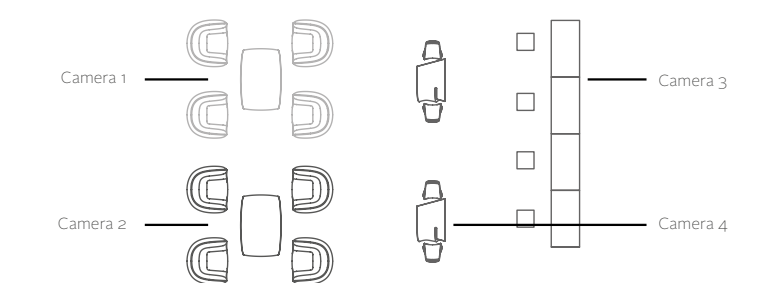

2* DMX Wireless Home Customized Configuration