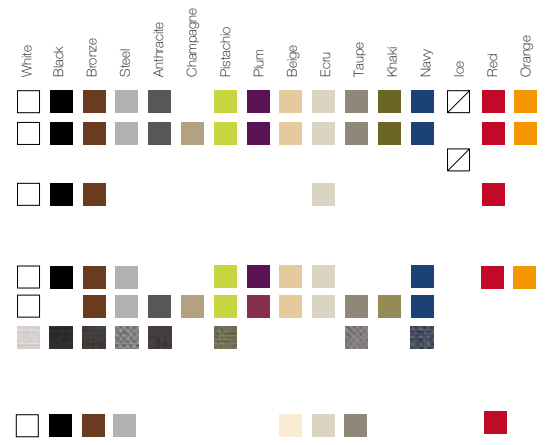

Basic Basic	Autorriego Self-Watering	Lacado Lacquered	Luz Light	Led RGB RGB Led	Led RGB DMX RGB Led DMX	Led RGB Bateria RGB Led Battery

MARQUIS Maceteros. Pots. Pflangefäss. Fioriere. / Lámpara colgante. Hanging lamp. Lampe suspendu. Aufhänge lampe. Lampada colgante.

	Maceta Colgante Ø50x26 cm 5,8 kg 0,13 m³	220 € 47086A	242 € 47086R	407 € 47086F	-	-	-
	Lámpara Colgante Ø50x26 cm 5,8 kg 0,13 m³	-	-	-	385 € 47091W	605 € 47091L	715 € 47091D 748 € 47091Y

MARQUIS Lámpara. Lamp. Lampe. Lampe. Lampada

	Ø25x53 cm 4,8 kg 0,05 m³	-	-	-	264 € 47088W	484 € 47088L	594 € 47088D 627 € 47088Y
	Ø30x82 cm 7,1 kg 0,09 m³	-	-	-	242 € 47090W	462 € 47090L	572 € 47090D 605 € 47090Y
	Ø40x60 cm 6,1 kg 0,13 m³	-	-	-	314 € 47089W	534 € 47089L	644 € 47089D 676 € 47089Y
	Ø60x50 cm 11,6 kg 0,21 m³	-	-	-	385 € 47087W	495 € 47087L	605 € 47087D 638 € 47087Y

Acabados - Finishes - Finition - Endverarbeitung - Finiture

COLORES. COLORS
BASIC. AUTORRIEGO.SELF-WATERING
LACADO. LACQUERED
LUZ. LIGHT. LED RGB, LED DMX
INYECCIÓN MATE. MATTE INJECTION.

TEJIDOS. FABRICS
NÁUTICA. NAUTIC
SILVERTEX.
CREVIN

TABLEROS. TABLE TOP
HPL borde negro. black edge.

NOTAS
MACETEROS
- Incluye sistema de autorriego (excepto acabado Basic).
OPCIONES LUZ Y LED RGB
- Posibilidad de cable transparente e interruptor para interior.
- Cambio de color mediante mando a distancia.
TAPIZADOS
- Los tapizados incluidos son de tela náutica.
Todos los productos incluyen tacos antideslizantes.

NOTES
PLANTERS
- Self-Watering included (except in Basic finishes).
WHITE LIGHT AND RGB LED
- Transparent cord with switch for indoor use, optional.
- Remote control for light colour changes.
CUSHIONS
- Cushions are made with nautical fabric.
All the products includes non-slipping feet.

NOTES
POTS
- Comprend un système De réserve d'eau (sauf finition de basic).
OPTIONS DE LUMIÈRE ET RGB.
- Possibilité de câble et interrupteur transparent pour l'intérieur. - Changer de couleur par télécommande.
TAPISSERIE
- Les tissus d'ameublement nautique sont inclus.
Tous les produits incluent pieds antidérapants.

ANMERKUNG
BLUMENTOPF
- Beinhaltet Eigenbewässerungssystem (Ausser Basic Endverarbeitung)
LICHT UND LED RGB
- Möglichkeit eines transparenten Kabels oder Steckers für den Innenbereich.
- Farbwechsel durch Fernbedienung
STOFF
- Polster Zander im Preis inbegriffen (Alternative: Silvertex).
Alle Produkte begreifen Fußgleiter.

NOTE
FIORIERE
Include sistema di irrigazione automatica (escluso finiture Basic)
OPZIONI LUCE E RGB LED
- Possibilità di cavo trasparente e interruttore per interni.
- Telecomando per cambiamenti di colore della luce.
CUSCINI
- Cuscini sono realizzati in tessuto nautico.
Tutti il prodotti includono piedini antiscivolo.

NUEVO / NEW!

Led RGB DMX con bateria - RGB Led DMX with battery - Led RGB DMX avec batterie - Led RGB DMX mit batterie - Led RGB DMX con batteria

Led RGB DMX con bateria. Suplemento sobre el precio Led RGB Bateria. Led RGB bateria + 100€.
RGB Led DMX with battery. Upcharge on the RGB Led Battery Price. RGB Led Battery + 100€.
Led RGB DMX avec batterie. Supplément sur le prix Led RGB Batterie. Led RGB Batterie + 100€.
Led RGB DMX mit batterie. Ergänzung auf den Preis Led RGB Batterie. Led RGB Batterie + 100€.
Led RGB DMX con batteria. Suplemento sul prezzo Led RGB Batterie. Led RGB Batterie + 100€.

Vases Isla Led RGB DMX + Bateria/Battery
Precio Led RGB Bateria/ RGB Led Battery Price + 100 €
2255 € + 100 € = 2355 €

Controladores DMX - Transmitters DMX - Contrôleur DMX - Acces point DMX - Controllore DMX

Necesario para Led RGB DMX. Más información en la página 142.
Required to RGB Led DMX. For further information, see page 148.
Nécessaire pour Led RGB DMX. Plus d'information à la page 153.
Für DMX RGB Led erforderlich. Mehr Informationen auf Seite 159.
Necessario per Led RGB DMX. Ulteriori informazioni a pagina 165.