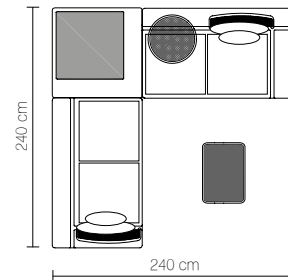

Desde. From 3663€.

- 1 x 64002 Módulo izquierdo 150x90 cm. Sectional left 150x90 cm
- 1 x 64003 Módulo derecho 150x90 cm. Sectional right 150x90 cm
- 1 x 64004 Maceta. Pot
- 1 x 64005 Respaldo alto. High backrest
- 1 x 64006 Respaldo bajo. Low backrest
- 2 x 64015 Cojín. Pillow 60x60 cm
- 2 x 64014 Cojín. Pillow 50x50 cm
- 1 x 64010 Mesa Redonda sin patas. Embedded round table
- 1 x 64009 Mesa rectangular. Rectangular table.