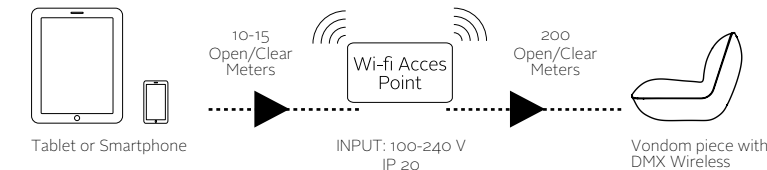

DMX WIRELESS HOME WIFI PACK