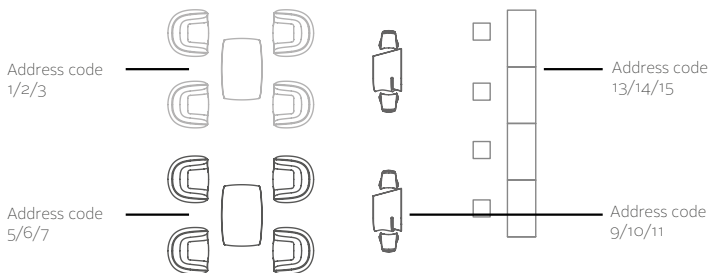

2* DMX Wireless Professional Customized Configuration