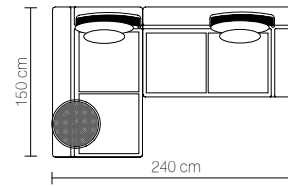

Desde. From 2024 €.

- 2 x 64002 Módulo 150x90 cm izquierdo. Sectional left 150x90 cm
- 2 x 64006 Respaldo bajo. Low backrest
- 2 x 64015 Cojín. Pillow - 60x60 cm
- 2 x 64014 Cojín. Pillow - 50x50 cm
- 1 x 64007 Mesa Redonda sin patas. Embedded round table