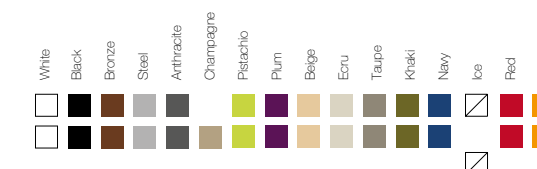

CONO CUADRADO ALTO. High Square Cone. Cône Carré Haut. Quadrat Konisch High. Cono Quadrato alto.

	35x35x100 cm S: 7,1 kg 0,08 m³ | B: 8,8 kg 0,14 m³	162 € 41235	503 € 41235F	163 € 41235A	178 € 41235R b	503 € 41235RF b	319 € 41235W bi	539 € 41235L b irgb	649 € 41235D	682 € 41235Y
	40x40x52 cm S: 3,8 kg 0,08 m³	81 € 41240 2 ud	334 € 41240F	-	-	-	-	-	-	-
	45x45x68 cm B: 8,9 kg 0,16 m³	-	-	169 € 41245A	187 € 41245R b	429 € 41245RF b	330 € 41245W bi	550 € 41245L b irgb	660 € 41245D	693 € 41245Y
	50x50x65 cm S: 6,7 kg 0,16 m³	128 € 41250 2 ud	447 € 41250F	-	-	-	-	-	-	-
	55x55x100 cm B: 13 kg 0,33 m³	-	-	308 € 41255A	330 € 41255R b	781 € 41255RF b	550 € 41255W bi	770 € 41255L b irgb	880 € 41255D	913 € 41255Y
	60x60x78 cm S: 11 kg 0,28 m³	202 € 41260 2 ud	671 € 41260F	-	-	-	-	-	-	-

LAND

	60x60x30 cm B: 8kg 0,16 m³	-	-	231 € 43960A	253 € 43960R b	561 € 43960RF b	550 € 43960W bi	1210 € 43960L b irgb	1650 € 43960D	1595 € 43960Y
	80x80x30 cm B: 10 kg 0,22 m³	-	-	383 € 43980A	429 € 43980R b	792 € 43980RF b	880 € 43980W bi	1540 € 43980L b irgb	1980 € 43980D	1925 € 43980Y
	120x120x30 cm B: 20 kg 0,49 m³	-	-	638 € 43912A	752 € 43912R b	1247 € 43912RF b	1320 € 43912W bi	1980 € 43912L b irgb	2420 € 43912D	2365 € 43912Y

Acabados - Finishes - Finition - Endverarbeitung - Finiture

COLORES. COLORS
SIMPLE, BASIC, AUTORRIEGO. SELF-WATERING
SIMPLE LAC., LACADO. LACQUERED
LUZ. LIGHT, LED RGB, LED DMX

*S: SIMPLE | B: BASIC.
Peso y volumen por unidad. Weight and Volume per unit. Poids et volume par unité. Gewicht und Volumeneinheit. Peso e volume per unità.