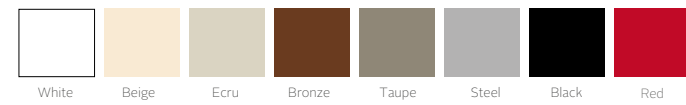

HPL borde negro. black edge. bord noir. Schwarzen Rand. bordo nero.