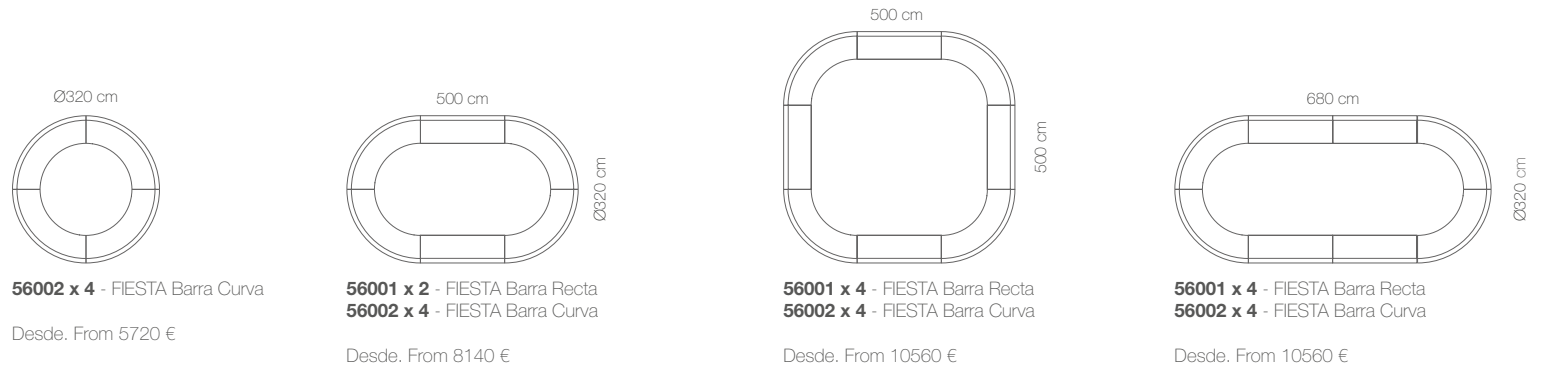

FIESTA Barra curva. Curved bar. Bar courbe. Bartheke gebogen. Bar curvo.							
	160x160x115 cm 60 kg 3 m³	1430 € 56002	2640 € 56002F	1760 € 56002W	2200 € 56002L	2310 € 56002D	2585 € 56002Y
	Optional. Optional. Optionale.						
	Set 2 Estantes HPL. 2-HPL Flat Shelf Set. Set 2 Étagères HPL. Set 2 Regalen HPL. Set 2 ripiani HPL.	308 € 56002E					
	Cubre Barra Inox. Counter Top - Stainless Steel. Plateau Bar Inox. Abdeckung Bartheke Inox. Copribancone dritto - inox	528 € 56002X					
	Set 8 ruedas ø40 mm con bloqueo. 8-wheel set with lock. Set 8 roues ø40 mm avec frein. Set 8 rollen ø40 mm blockade. Set 8 ruote ø40 mm con freno.	33 € 56001B					
	Pack Sound Bluetooth System 150W	880 € 54099					

MOMA Taburete. Bar Stool. Tabouret. Hocker. Sgabello.							
	38x40x74 cm 8 kg 0,14 m³	220 € 45038A	440 € 45038F	319 € 45038W	539 € 45038L	649 € 45038D	682 € 45038Y

Posibles Combinaciones - Combination Options - Combinaisons Possibles - Kombinationsmöglichkeiten - Combinazioni Possibili.

NUEVO / NEW!

Led RGB DMX con bateria - RGB Led DMX with battery - Led RGB DMX avec batterie - Led RGB DMX mit batterie - Led RGB DMX con batteria

Led RGB DMX con bateria. Suplemento sobre el precio Led RGB Bateria. Led RGB bateria + 100€.
RGB Led DMX with battery. Upcharge on the RGB Led Battery Price. RGB Led Battery + 100€.
Led RGB DMX avec batterie. Supplément sur le prix Led RGB Batterie. Led RGB Batterie + 100€.
Led RGB DMX mit batterie. Ergänzung auf den Preis Led RGB Batterie. Led RGB Batterie + 100€.
Led RGB DMX con batteria. Supplemento sul prezzo Led RGB Batterie. Led RGB Batterie + 100€.

Pezzettina Led RGB DMX + Bateria/Battery
Precio Led RGB Bateria/ RGB Led Battery Price + 100 €
1738 € + 100 € = 1838 €

Controladores DMX - Transmitters DMX - Contrôleur DMX - Acces point DMX - Controllore DMX

Necesario para Led RGB DMX. Más información en la página 142. Required to RGB Led DMX. For further information, see page 148. Nécessaire pour Led RGB DMX. Plus d'information à la page 153. Für DMX RGB Led erforderlich. Mehr Informationen auf Seite 159. Necessario per Led RGB DMX. Ulteriori informazioni a pagina 165.	Controlador Profesional XLR DMX - Wireless Professional XLR DMX Transmitter - Wireless Contrôleur Professionnel XLR DMX - Wireless Acces Point Professional XLR DMX - Wireless Controllore Professionale XLR DMX - Wireless	297 € 4700X	Controlador Home WIFI DMX - Wireless. Compatible con IOS y Android. Home WIFI DMX Transmitter - Wireless. Compatible with IOS and Android. Contrôleur Home WIFI DMX - Wireless. Compatible avec IOS et Android. Acces Point Home WIFI DMX - Wireless. Kompatibel mit IOS und Android. Controllore Home WIFI DMX - Wireless. Compatibile con IOS e Android.	275 € 4600X

Acabados - Finishes - Finition - Endverarbeitung - Finiture

COLORES. COLOURS

BASIC. AUTORRIEGO. SELF-WATERING
LACADO. LACQUERED
LUZ. LIGHT. LED RGB, LED DMX

TEJIDOS. FABRICS
SILVERTEX.
CREVIN

TABLEROS. TABLE TOP.

INOX. STAINLESS STEEL.
HPL borde negro. black edge

ESTANTES. SHELF SET.

HPL borde negro. black edge

NOTAS

MACETEROS
- Incluye sistema de autorriego (excepto acabado Basic).
OPCIONES LUZ Y LED RGB
- Posibilidad de cable transparente e interruptor para interior.
- Cambio de color mediante mando a distancia.
TAPIZADOS
- Los tapizados incluidos son de tela silvertex.
Todos los productos incluyen tacos antideslizantes.

NOTES

PLANTERS
- Self-Watering included (except in Basic finishes).
WHITE LIGHT AND RGB LED
- Transparent cord with switch for indoor use, optional.
- Remote control for light colour changes.
CUSHIONS
- Cushions are made with silvertex fabric.
All the products includes non-slipping feet.

NOTES

POTS
- Comprend un système De réserve d'eau (sauf finition de basic).
OPTIONS DE LUMIÈRE ET RGB.
- Possibilité de câble et interrupteur transparent pour l'intérieur. - Changer de couleur par télécommande.
TAPISSERIE
- Les tissus d'ameublement silvertex sont inclus.
Tous les produits incluent pieds antidérapants.

ANMERKUNG