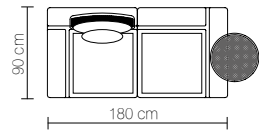

Posibles Combinaciones - Combination Options - Combinaisons Possibles - Kombinationsmöglichkeiten - Combinazioni Possibili.

- 2 x 64001 Módulo 90x90 cm. Sectional 90x90 cm
- 1 x 64006 Respaldo bajo. Low backrest
- 1 x 64015 Cojín. Pillow 60x60 cm
- 1 x 64014 Cojín. Pillow 50x50 cm
- 1 x 64007 Mesa redonda. Round table