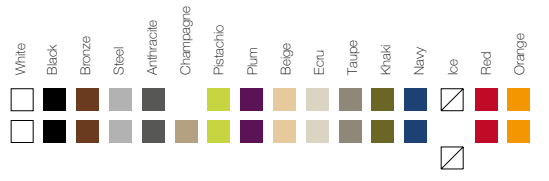

Acabados - Finishes - Finition - Endverarbeitung - Finiture

COLORES. COLOURS

BASIC. AUTORRIEGO. SELF-WATERING
LACADO. LACQUERED
LUZ. LIGHT. LED RGB, LED DMX