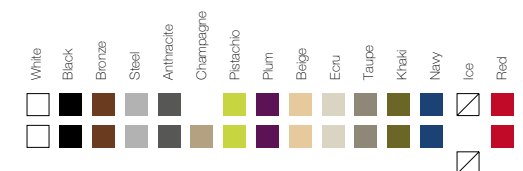

Acabados - Finishes - Finition - Endverarbeitung - Finiture

COLORES. COLORS

BASIC. AUTORRIEGO. SELF-WATERING
 LACADO. LACQUERED
 LUZ. LIGHT, LED RGB, LED RGB DMX

NOTAS

MACETEROS
 - Incluye sistema de autorriego (excepto acabado Basic).
OPCIONES LUZ Y LED RGB
 - Posibilidad de cable transparente e interruptor para interior.
 - Cambio de color mediante mando a distancia.
 Todos los productos incluyen tacos antideslizantes.