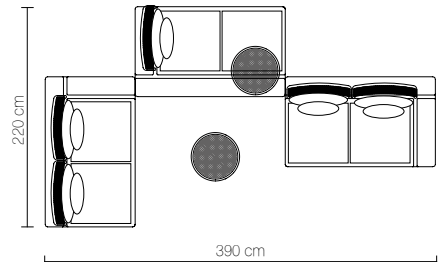

Desde. From 4136 €.

- 3 x 64002 Módulo izquierdo 150x90 cm. Sectional left 150x90 cm
- 1 x 64010 Mesa redonda sin patas. Embedded round table
- 1 x 64005 Respaldo alto. High backrest
- 4 x 64006 Respaldo bajo. Low backrest
- 5 x 64015 Cojín. Pillow 60x60 cm
- 5 x 64014 Cojín. Pillow 50x50 cm
- 1 x 64007 Mesa redonda. Round table