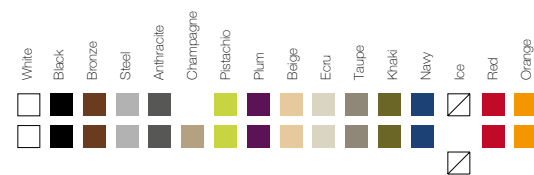

Ø14x28 cm 0,7 kg 0,006 m³ 42114A	18 € 42114A	88 € 42114F	55 € 42114W
	Ø18x36 cm 1,2 kg 0,012 m³ 42118A	26 € 42118A	110 € 42118F	66 € 42118W

CONO CUADRADO ALTO. High Square Cone. Cône Carré Haut. Cono Quadrato alto.

	10x10x20 cm 0,4 kg 0,002 m³ 41210A	11 € 41210A	66 € 41210F	44 € 41210W
	14x14x28 cm 0,9 kg 0,006 m³ 41214A	18 € 41214A	88 € 41214F	55 € 41214W
	18x18x36 cm 1,6 kg 0,012 m³ 41218A	26 € 41218A	110 € 41218F	66 € 41218W

	Basic Basic	Lacado Lacquered	Led Blanco White Led

CUBO. Cube. Würfel. Cubo.

	10x10x10 cm 0,3 kg 0,002 m³ 41310A	11 € 41310A	66 € 41310F	44 € 41310W
	14x14x14 cm 0,6 kg 0,003 m³ 41314A	18 € 41314A	88 € 41314F	55 € 41314W
	18x18x18 cm 1,1 kg 0,006 m³ 41318A	26 € 41318A	110 € 41318F	66 € 41318W

CUBO ALTO. High Cube. Cube Haut. Würfel High. Cubo Alto.

	14x14x28 cm 1,0 kg 0,006 m³ 41414A	18 € 41414A	88 € 41414F	55 € 41414W
	18x18x36 cm 1,7 kg 0,012 m³ 41418A	26 € 41418A	110 € 41418F	66 € 41418W

JARDINERA. Planter. Jardinière. Blumenkasten. Giardiniera

	10x24x10 cm 0,5 kg 0,002 m³ 41610A	18 € 41610A	88 € 41610F	55 € 41610W
	14x34x14 cm 1,2 kg 0,012 m³ 41614A	26 € 41614A	110 € 41614F	66 € 41614W

UVE. V-Förming.

	8x24x16 cm 0,6 kg 0,006 m³ 43308A	18 € 43308A	88 € 43308F	55 € 43308W
	10x30x20 cm 0,9 kg 0,006 m³ 43310A	26 € 43310A	110 € 43310F	66 € 43310W

MURO. Mur. Mauer Blumentopf.

	8x24x16 cm 0,6 kg 0,006 m³ 42608A	18 € 42608A	88 € 42608F	
	10x30x20 cm 1,0 kg 0,006 m³ 42610A	26 € 42610A	110 € 42610F	

COLORES. COLORS
BASIC
LACADO. LACQUERED
LED BLANCO. WHITE LED